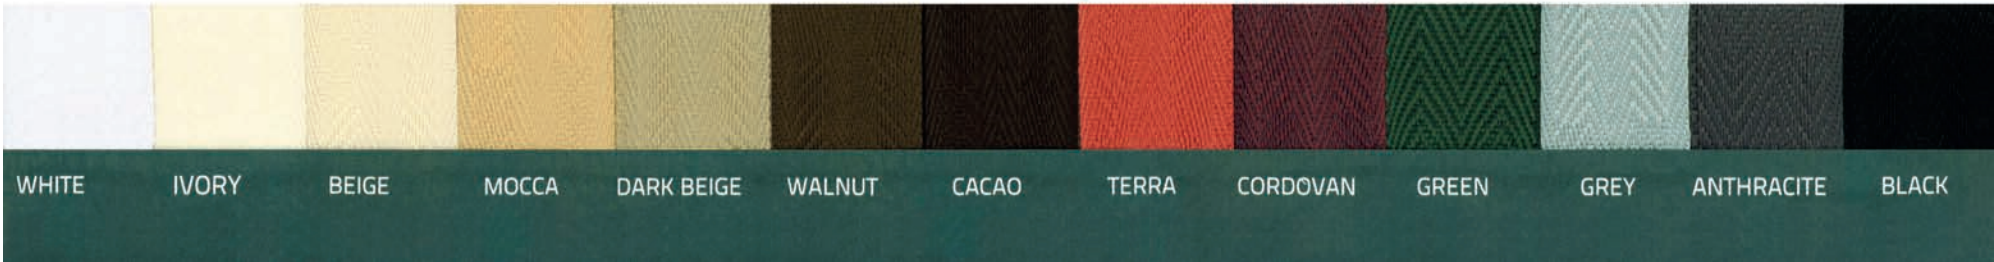

J13550

Gewebtes Leiterband

ZDR50-001 Ladder tape

ZDR50-002 Ladder cord

ZDR25-002 Ladder cord

WHITE

IVORY

BEIGE

MOCCA

DARK BEIGE

WALNUT

CACAO

TERRA

CORDOVAN

GREEN

GREY